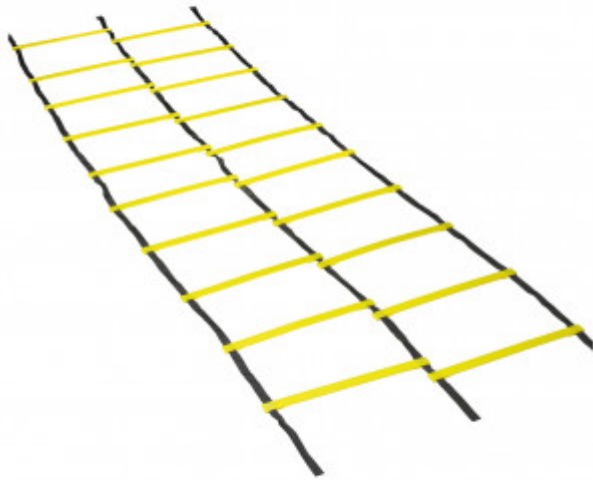

PROACT.[®]

PA658

Échelle de rythme double

- Idéale pour augmenter la vitesse, pour le travail de coordination et la qualité des appuis.
- Livrée avec son sac de transport.

Échelle de rythme double, composée de deux rangées de 10 lattes réglables sur une longueur de 4 m. Idéale pour augmenter la vitesse, pour le travail de coordination et la qualité des appuis. Livrée avec son sac de transport.

Tailles

One Size

Tous droits réservés ©

Informations complémentaires

Logistique

 1

 10

Couleurs